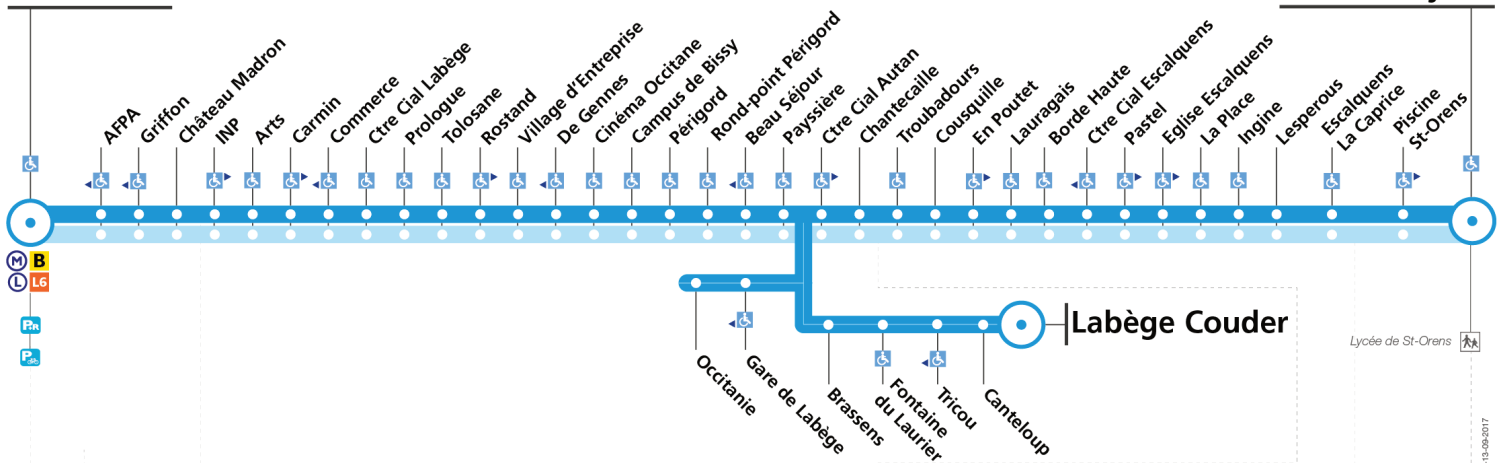

79

Direction Labège Couder ou Saint-Orens Lycée

du 23 octobre 2017 au 24 juin 2018

Ramonville

St-Orens Lycée

TOULOUSE LABEGE ESCALQUENS ST-ORENS
arrêt accessible dans les deux sens
arrêt accessible dans un sens
itinéraire normal
itinéraire soirée
itinéraire desservi du Lundi au vendredi

Lundi à vendredi

Table of bus departure times for Monday to Friday, organized by route (Ramonville, Labège Couder, Escalquens, St-Orens Lycée) and time intervals.

Samedi

Table of bus departure times for Saturday, organized by route (Ramonville, Labège Couder, Escalquens, St-Orens Lycée) and time intervals.

SEC - 13/09/2017

MAJ 17.10.2017

79

Direction Ramonville

Bus
accessibles

Bus
climatisés

Ligne
soirée

du 23 octobre 2017
au 24 juin 2018